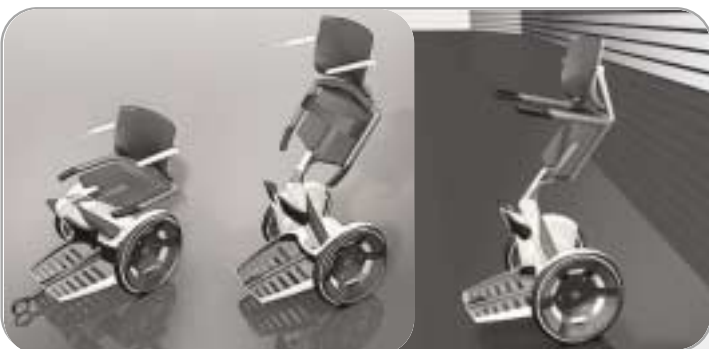

کلیک

نظرات و پیشنهادهای خود را به نشانی: تهران، بلوار میرداماد، جنب مسجد الغدیر، روزنامه جام جم یا نشانی اینترنتی click@jamejamonline.ir بفرستید.