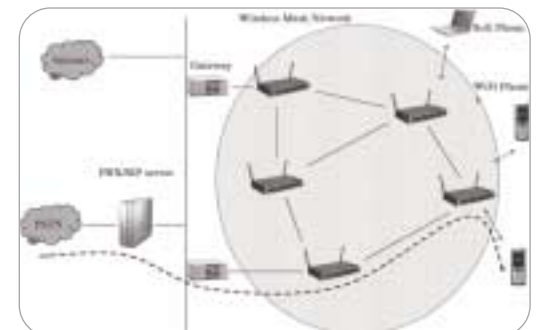

سیار دارد. یک طرح متداول گسترش سرویس VOIP روی شبکه مش بی سیم در شکل نشان داده شده است. هنگامی که چنین سناریوهای گسترشی در همه جا رایج شوند، پتانسیل تحریک کاربران را برای استفاده از تلفن های VOIP بی سیم به جای تلفن های ثابت به وجود خواهند آورد.

شبکه بی سیم مش چیست؟

با پیشرفت و توسعه شبکه های گوناگون بی سیم، برای تامین سرویس های بهتر، به تازگی یک فناوری کلیدی یعنی شبکه های بی سیم

هدایت کند یا تمام داده را فوروارد کند.

رومینگ

در مقایسه با هند آف، معمولاً رومینگ کمی پیچیده تر است؛ یعنی تغییر وقتگیرتر در دسترسی به شبکه است. رومینگ معمولاً زمان بیشتری طول می کشد چون می تواند شامل تغییر در تکنولوژی شبکه، چندین درخواست به پایگاه داده، رویه های تصدیق هویت، ارسال داده، رله اتصال ها، یا تغییر تامین کننده شود.

مراجع

[1] S. Ganguly, V. Navda, K. Kim, A. Kashyap, D. Niculescu, R. Izmailov, S. Hong, S. R. Das, "Performance Optimizations for Deploying VoIP Services in Mesh Networks", IEEE Journal on Selected Areas in Communications, Vol. 24, No. 11, 2006.

[2] Ian F. Akyildiz, Xudong Wang, and Weilin Wang, "Wireless Mesh Networks: A Survey" Computer Networks, Vol. 47, No. 4, March 2005.

[3] www.chrsolutions.com

پی نوشت

1. Wireless Local Area Network
2. Voce Over IP
3. Roaming
4. Wireless Mesh Network
5. Access Point
6. Network Interface Card
7. Gateway/Bridge
8. Base Station

* کارشناس ارشد فناوری اطلاعات.

پرسش و پاسخ

فایل های دیگری می بینید که اضافه شده اند. فایل Autorun.inf را پیدا کرده و آن را پاک کنید. در شاخه اصلی تمام درایوهای سیستم خود این فایل را پاک کنید. سپس سیستم را مجدداً راه اندازی کنید.

سمیرا مودن - بدون دلیل Registry کامپیوترم باز نمی شود. چه دلیلی دارد؟ هیچ پیغامی هم نمی دهد؟

دلیل آن وجود ویروس در سیستم شماست. برای اطمینان از وجود ویروس، می توانید Folder Options را نیز کنترل کنید.

در صورت غیرفعال بودن این بخش، می توانید مطمئن باشید که سیستم شما آلوده به ویروس و بدافزار شده است. هرچه سریع تر از یک آنتی ویروس به روز استفاده کنید.

My Computer باز کنم با پیغام Access denied مواجه می شوم. مشکل چیست؟

پس از این که سیستم شما آلوده به ویروس و تروجان شده، آنتی ویروس سیستم آن را شناسایی کرده و از بین برده، اما آثار آن هنوز بر سیستم شما باقی مانده است.

باید فایل Autorun.inf را از شاخه اصلی تمام درایوهای خود پاک کنید. برای این منظور، در پنجره My Computer در قسمت Address bar نام درایو را به این صورت (C:) وارد کنید و Enter بزنید. حال از منوی Tools گزینه Folder Options را انتخاب کنید.

از لبه View گزینه Hide Protected Operating system files را بیابید و تیک کنار آن را بردارید. پس از تایید، در شاخه اصلی درایو خود،

بخش Signatures گزینه Signatures را انتخاب کنید تا پنجره Signatures and Stationary باز شود. در این قسمت می توانید امضاهای مختلفی ایجاد کنید. روی گزینه New کلیک کنید و نام دلخواه خود را به امضا بدهید و تایید کنید.

حال با انتخاب نام امضای مورد نظر، قسمت Edit Signature فعال می شود که می تواند متن با تصویر مورد نظر و یا حتی لینک خود برای طراحی امضا را در آن اضافه و ویرایش کنید. پس از پایان کار تایید کنید و خارج شوید. از این پس در پایین (با توجه به تنظیماتی که انجام داده اید) نامه های الکترونیکی خود، امضای طراحی شده شما به صورت خودکار درج خواهد شد.

سعید باباپور، قائم شهر - وقتی می خواهم درایوهایم را از